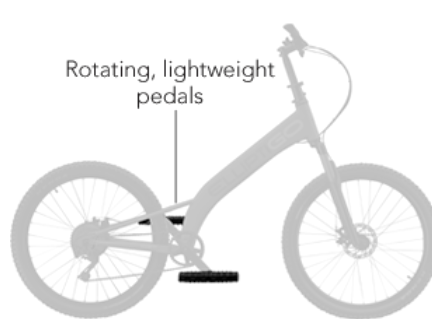

PEDAAL BEWEGING

Geniet van de vertrouwde pedaalslag, maar dan in comfortabele staande houding. De beweging heeft meer impact op de quadriceps dan de lange paslengte modellen

Geniet van de vertrouwde pedaalslag, maar dan in staande houding en lekker offroad. De beweging heeft meer impact op de quadriceps dan de lange paslengte modellen

Geniet van de fijne hardlooppachtige elliptische beweging. Deze modellen hebben een aanpasbare paslengte, zijn vriendelijk voor de gewrichten en geschikt voor urenlang rijplezier

VOETENSTEUN

Scharniert mee met de stand van de voet om zo meerdere rijdersstijlen mogelijk te maken. Toecages zijn verkrijgbaar als accessoire voor nog meer kracht en snelheid