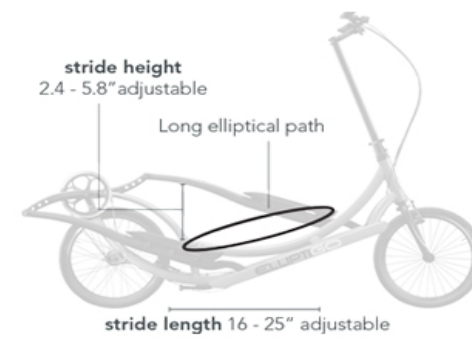

Geniet van de fijne hardlooppachtige elliptische beweging. Deze modellen hebben een aanpasbare paslengte, zijn vriendelijk voor de gewrichten en geschikt voor urenlang rijplezier

VOETENSTEUN