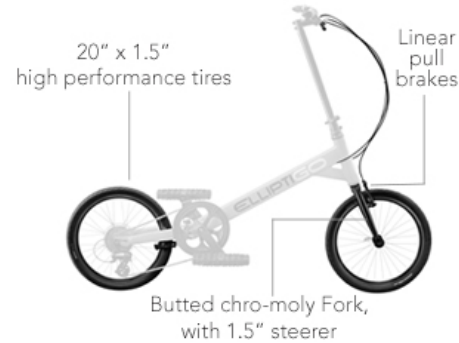

Scharniert mee met de stand van de voet om zo meerdere rijdersstijlen mogelijk te maken. Toecages zijn verkrijgbaar als accessoire voor nog meer kracht en snelheid

Extra kracht en beweging door de lichtgewicht pedalen die speciaal ontworpen zijn voor off road ritten. Toecages zijn verkrijgbaar als accessoire voor nog meer kracht en snelheid

Stabiliteit en comfort en optimale krachtsoverbrenging ; verschillende voetposities maken het mogelijk om andere spiergroepen aan te spreken.

BELANGRIJKSTE ONDERDELEN

PRESTATIES

KLIMMEN

TERREIN

SNELHEID

SPRINTSNELHEID

WEERSTANDSMOGELIJKHEDEN

SPECIFICATIES

	SUB	MSUB	3C	8C	11R
KLIMMEN	steile hellingen tot 20-30%	steile hellingen tot 20-30%	milde hellingen tot 5%	steile hellingen tot 20-30%	steile hellingen tot 20-30%
TERREIN	Weg	Weg en offroad	Weg	Weg	Weg
SNELHEID	20-24 km/uur	20-24 km/uur	20-24 km/uur	20-24 km/uur	20-24 km/uur
SPRINTSNELHEID	> 32 km/uur	> 32 km/uur	> 32 km/uur	> 32 km/uur	> 32 km/uur
WEERSTANDSMOGELIJKHEDEN	8 verschillende weerstandslevels. 309% totale weerstandsbereik. 18% verschil tussen levels	10 verschillende weerstandslevels. 382% totale weerstandsbereik. 16% verschil tussen levels	3 verschillende weerstandslevels. 177% totale weerstandsbereik. 33% verschil tussen levels	8 verschillende weerstandslevels. 306% totale weerstandsbereik. 17% verschil tussen levels	11 verschillende weerstandslevels. 409% totale weerstandsbereik. 15% verschil tussen levels