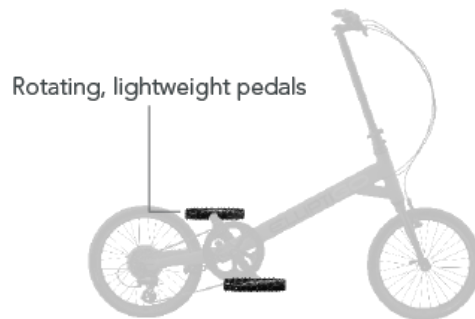

PEDAAL BEWEGING

Geniet van de vertrouwde pedaalslag, maar dan in comfortabele staande houding. De beweging heeft meer impact op de quadriceps dan de lange paslengte modellen

Geniet van de vertrouwde pedaalslag, maar dan in staande houding en lekker offroad. De beweging heeft meer impact op de quadriceps dan de lange paslengte modellen

Geniet van de fijne hardlooppachtige elliptische beweging. Deze modellen hebben een aanpasbare paslengte, zijn vriendelijk voor de gewrichten en geschikt voor urenlang rijplezier

VOETENSTEUN

Scharniert mee met de stand van de voet om zo meerdere rijdersstijlen mogelijk te maken. Toecages zijn verkrijgbaar als accessoire voor nog meer kracht en snelheid