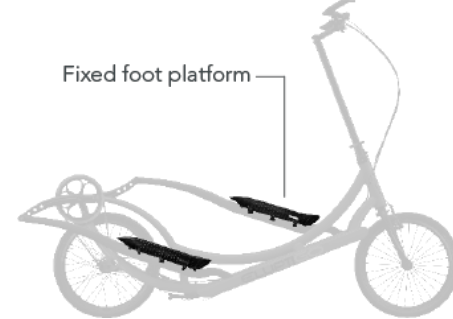

PEDAAL BEWEGING

Geniet van de vertrouwde pedaalslag, maar dan in comfortabele staande houding. De beweging heeft meer impact op de quadriceps dan de lange paslengte modellen

Geniet van de vertrouwde pedaalslag, maar dan in staande houding en lekker offroad. De beweging heeft meer impact op de quadriceps dan de lange paslengte modellen

Geniet van de fijne hardlooppachtige elliptische beweging. Deze modellen hebben een aanpasbare paslengte, zijn vriendelijk voor de gewrichten en geschikt voor urenlang rijplezier

VOETENSTEUN

Scharniert mee met de stand van de voet om zo meerdere rijdersstijlen mogelijk te maken. Toecages zijn verkrijgbaar als accessoire voor nog meer kracht en snelheid