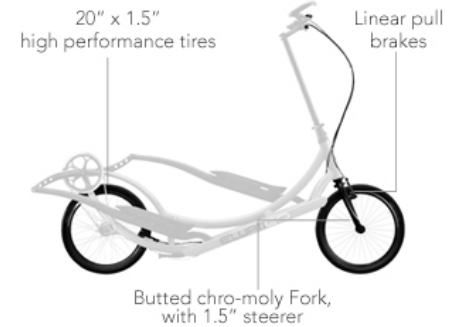

Scharniert mee met de stand van de voet om zo meerdere rijdersstijlen mogelijk te maken. Toecages zijn verkrijgbaar als accessoire voor nog meer kracht en snelheid

Extra kracht en beweging door de lichtgewicht pedalen die speciaal ontworpen zijn voor off road ritten. Toecages zijn verkrijgbaar als accessoire voor nog meer kracht en snelheid

Stabiliteit en comfort en optimale krachtsoverbrenging ; verschillende voetposities maken het mogelijk om andere spiergroepen aan te spreken.

BELANGRIJKSTE ONDERDELEN

PRESTATIES

KLIMMEN

TERREIN

SNELHEID

SPRINTSNELHEID

WEERSTANDSMOGELIJKHEDEN

SPECIFICATIES

	SUB	MSUB	3C	8C	11R
KLIMMEN	steile hellingen tot 20-30%	steile hellingen tot 20-30%	milde hellingen tot 5%	steile hellingen tot 20-30%	steile hellingen tot 20-30%
TERREIN	Weg	Weg en offroad	Weg	Weg	Weg
SNELHEID	20-24 km/uur	20-24 km/uur	20-24 km/uur	20-24 km/uur	20-24 km/uur
SPRINTSNELHEID	> 32 km/uur	> 32 km/uur	> 32 km/uur	> 32 km/uur	> 32 km/uur
WEERSTANDSMOGELIJKHEDEN	8 verschillende weerstandslevels. 309% totale weerstandsbereik. 18% verschil tussen levels	10 verschillende weerstandslevels. 382% totale weerstandsbereik. 16% verschil tussen levels	3 verschillende weerstandslevels. 177% totale weerstandsbereik. 33% verschil tussen levels	8 verschillende weerstandslevels. 306% totale weerstandsbereik. 17% verschil tussen levels	11 verschillende weerstandslevels. 409% totale weerstandsbereik. 15% verschil tussen levels